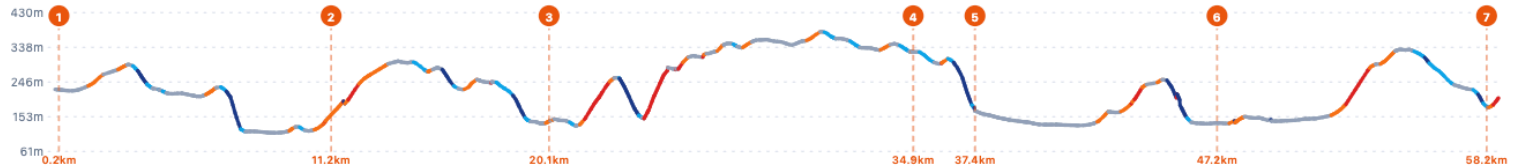

● forte desc. ● desc. ● plat ● montée ● forte montée