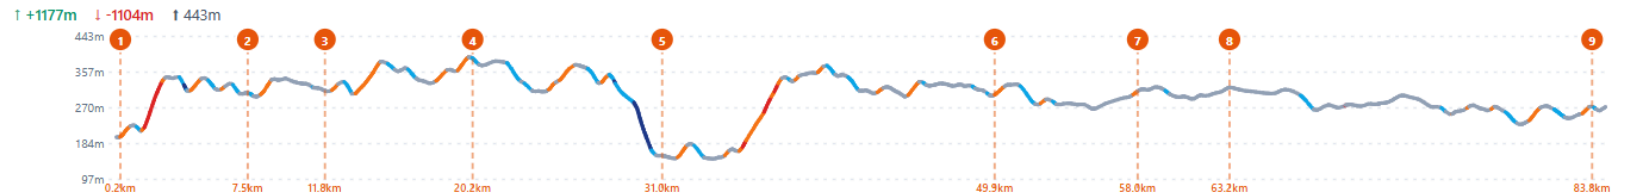

● forte desc. ● desc. ● plat ● montée ● forte montée

i Balisage blanc et rouge GR®65 de Figeac jusqu'au bois de Grézels après Bach, puis balisage orange (piste équestre) jusqu'à Lalbenque.

HÉBERGEMENTS

Les Jardins De La Contie