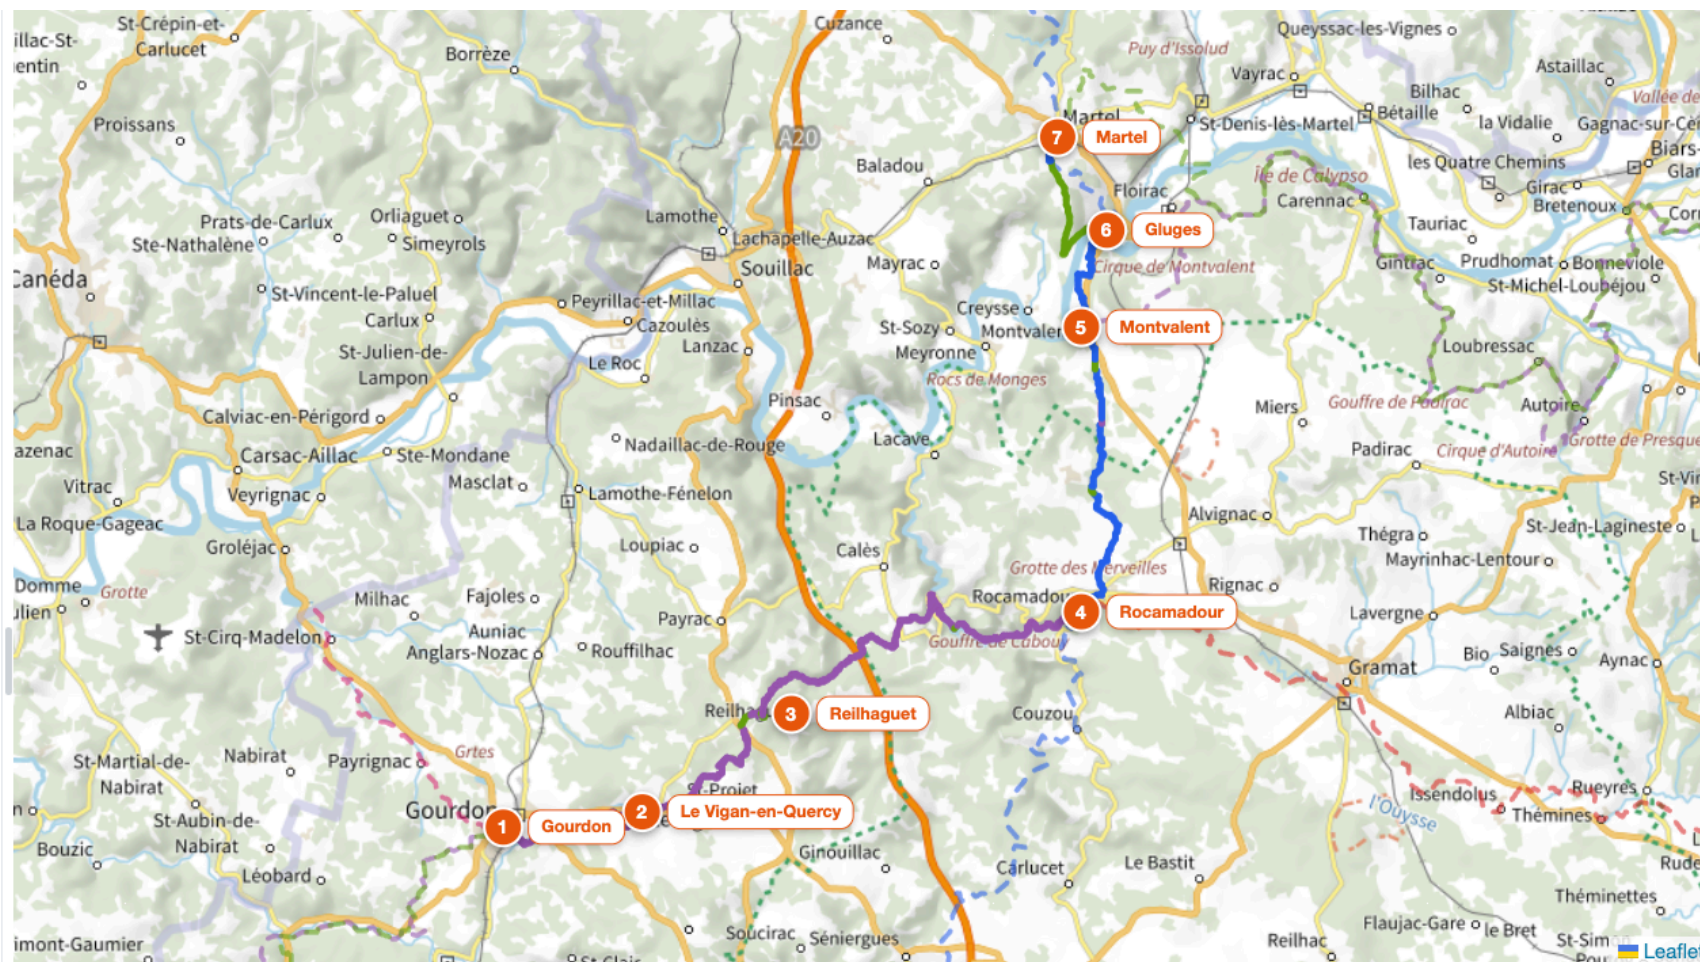

TOUR DU LOT VTT GOURDON - MARTEL

GR46 GR6 GR64 GR652

Tour du Lot

50.7 km · 7 étapes

LES ÉTAPES

- 1 **Gourdon**
km 0.2
- 2 **Le Vigan-en-Quercy**
km 7.3 +7.1km
- 3 **Reilhaguet**
km 14.3 +7.0km
- 4 **Rocamadour**
km 29.5 +15.2km
- 5 **Montvalent**
km 40.2 +10.7km
- 6 **Gluges**
km 44.4 +4.2km
- 7 **Martel**
km 50.7 +6.3km