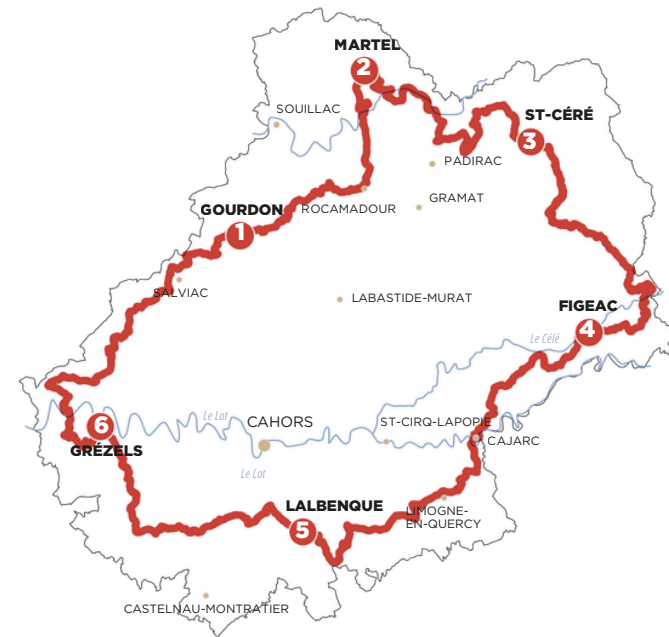

GUIDE

PRATIQUE

Tour du Lot à VTT

LE TOUR DU LOT

À VTT

Riche de son réseau de chemins et de sentiers, le Lot offre un espace privilégié à ceux qui prennent le temps de le parcourir à vélo.

À VTT, cet itinéraire vous entraîne dans un Tour du Lot sur **un tracé unique**. Proposé au départ de Gourdon, ce parcours vous permettra de découvrir l'ensemble des richesses du patrimoine naturel, architectural et culturel du Lot lors d'un voyage de **6 jours** pour les VTTistes aguerris.

À travers cet itinéraire vous découvrirez les chemins en sous-bois de la Bouriane et du Ségala, les belvédères majestueux sur les vallées de la Dordogne ou du Lot, les sentiers bordés de pierres sur les causses, où paissent paisiblement de nombreux troupeaux de brebis à lunette, le Quercy Blanc avec la craie qui colore la terre, la pierre et les chemins, les petits villages aux toits de lauzes, l'accueil chaleureux, un patrimoine naturel et bâti remarquable...

Le tour du Lot c'est 400km balisés de chemins de Grandes Randonnées et pistes équestres.

Ce voyage est proposé en 6 étapes, mais il est bien entendu possible de raccourcir les étapes ou bien de ne réaliser qu'une partie du parcours. Si vous choisissez vos propres étapes, pensez à vérifier la disponibilité des hébergements. À noter que le tracé passe par les communes de Gourdon, Lalbenque et Figeac, toutes **desservies par une gare**.

QUELQUES RECOMMANDATIONS

Le Tour du Lot est un itinéraire balisé, dans un espace partagé. Afin de permettre la cohabitation entre tous les randonneurs, les agriculteurs et les habitants qui entretiennent les paysages que vous traversez, restez vigilants. Ne vous laissez pas griser par la **vitesse** et soyez toujours maître de votre VTT ou de votre monture, un imprévu peut toujours survenir sur le sentier.