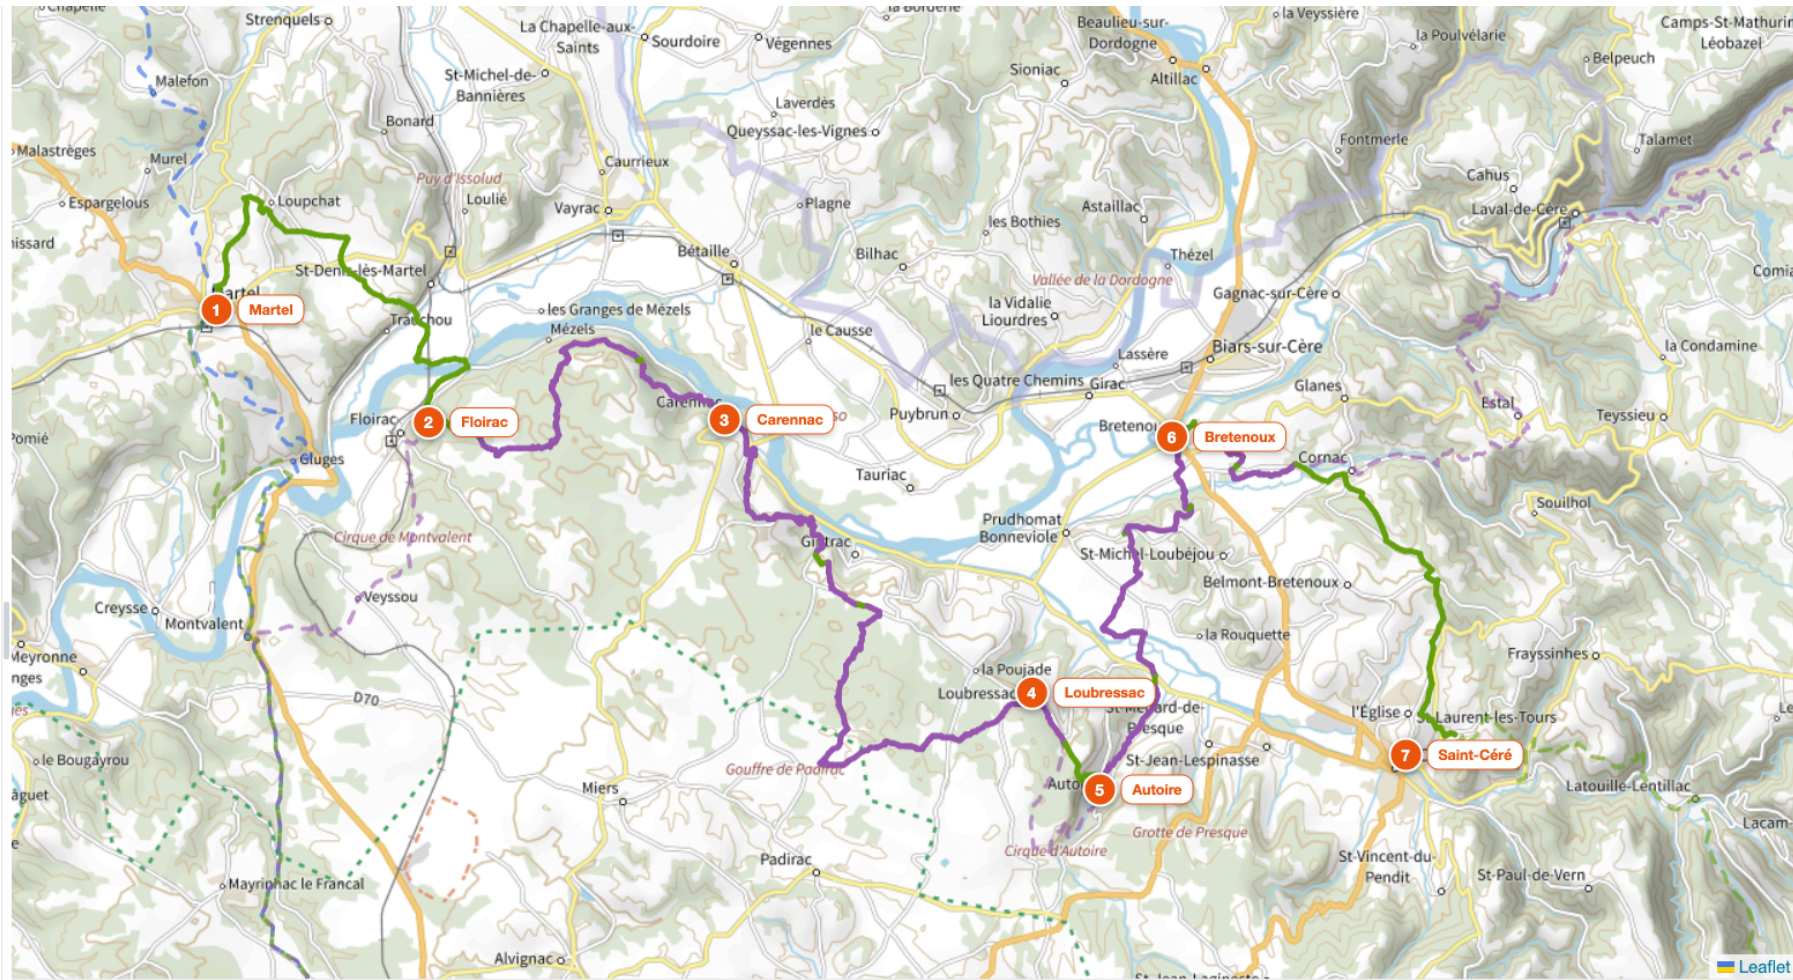

↑ +1166m ↓ -1189m ↑ 430m

● forte desc. ● desc. ● plat ● montée ● forte montée

 Suivre le balisage VTT, du cimetière de Martel jusqu'à la vallée de la Dordogne (pont Miret) / PE du pont Miret de Floirac jusqu'au bourg de Floirac.