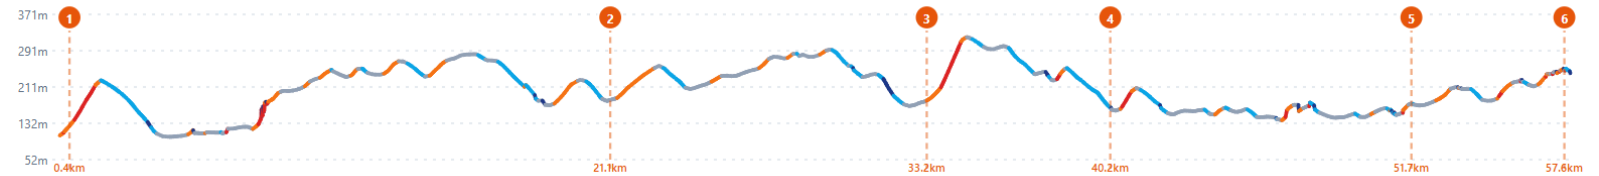

● forte desc. ● desc. ● plat ● montée ● forte montée