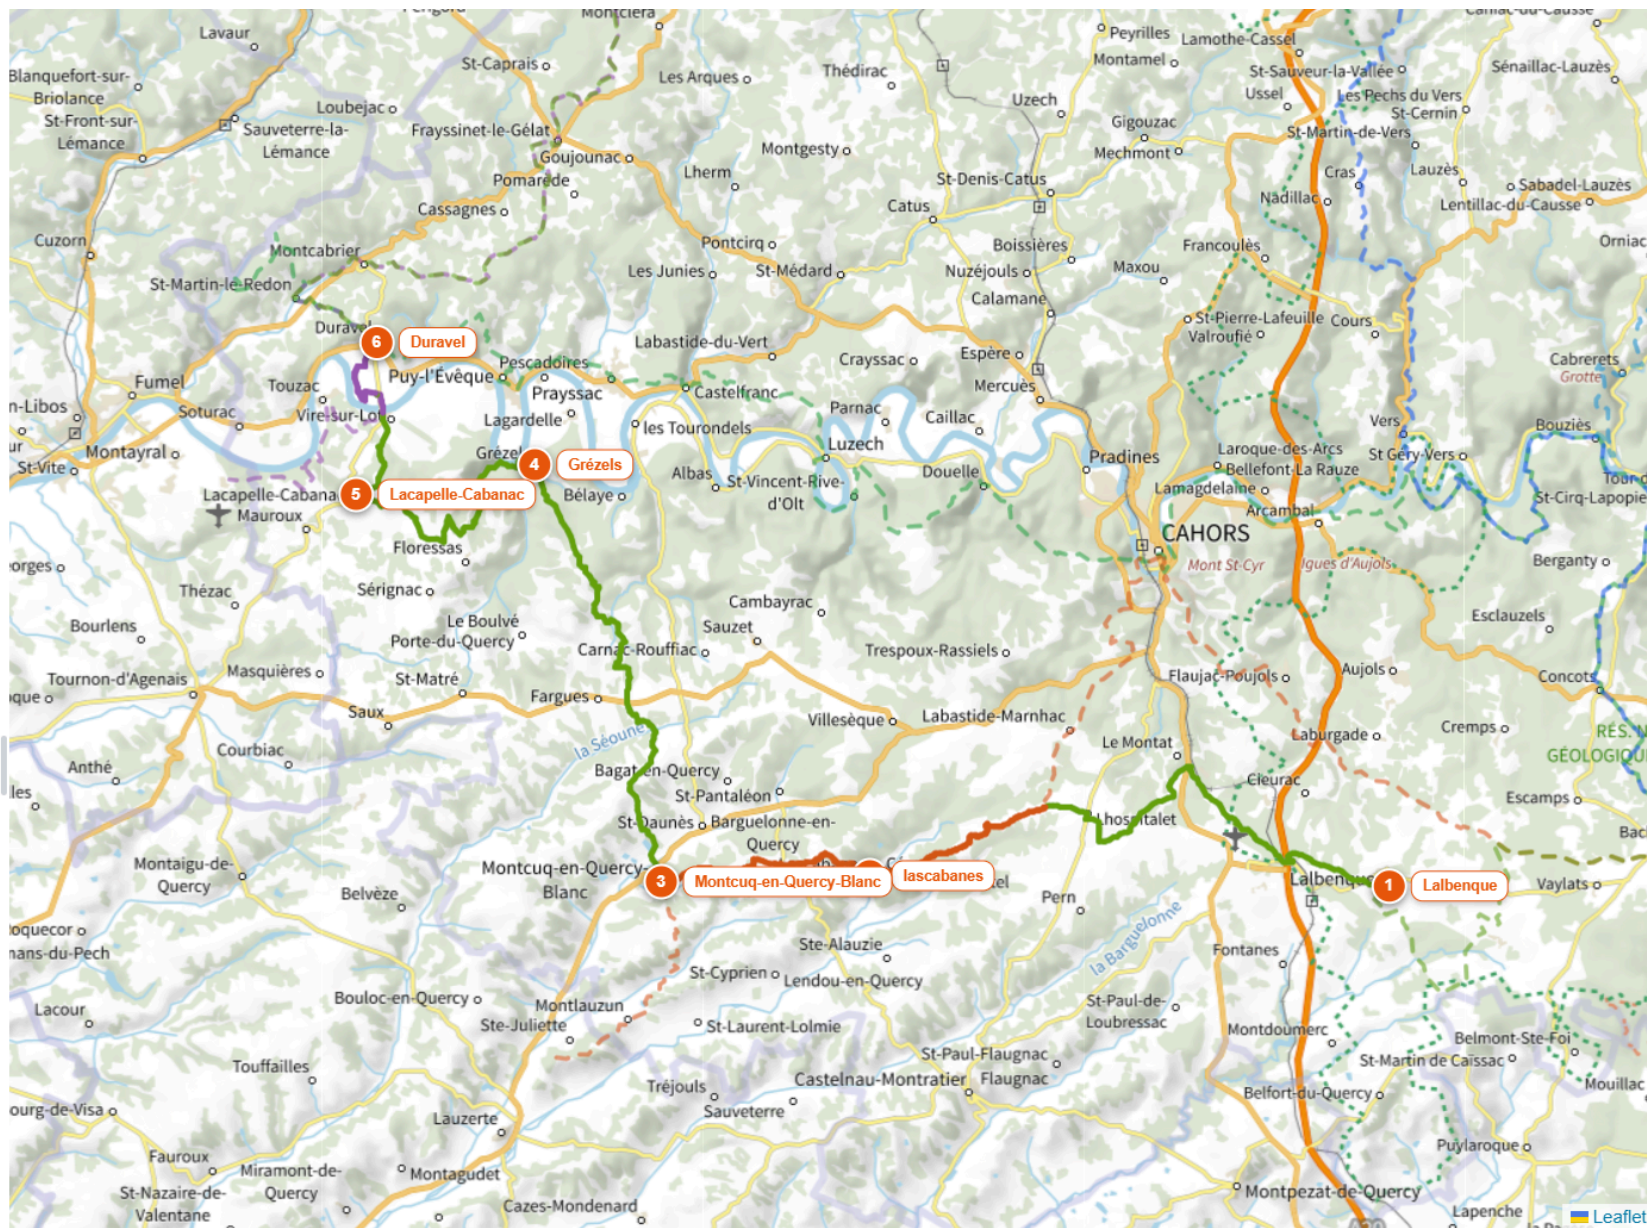

TOUR DU LOT VTT LALBENQUE - DURAVEL

GR36 GR65 GR652 Tour du Lot

77.1 km · 6 étapes

LES ÉTAPES

1 Lalbenque

km 0.0

2 Iascabanes

km 26.8 + 26.8km

3 Montcuq-en-Quercy-Blanc

km 36.4 + 9.6km

4 Grézels

km 56.8 + 20.4km

5 Lacapelle-Cabanac

km 68.9 + 12.1km

6 Duravel

km 77.1 + 8.2km

↑ +935m ↓ -1085m ↑ 354m