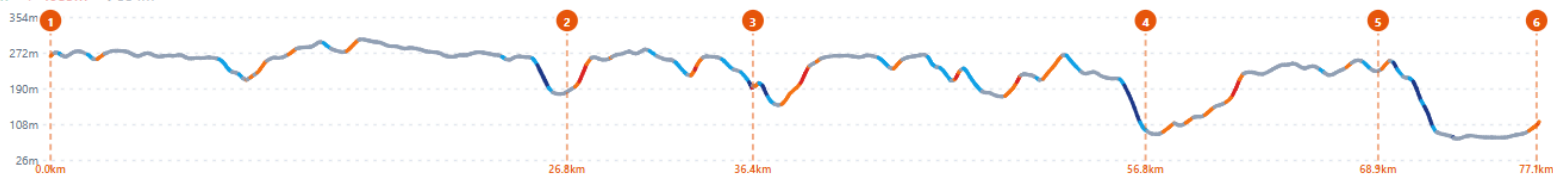

4 Grézels

km 56.8 + 20.4km

5 Lacapelle-Cabanac

km 68.9 + 12.1km

6 Duravel

km 77.1 + 8.2km

↑ +935m ↓ -1085m ↑ 354m

● forte desc. ● desc. ● plat ● montée ● forte montée