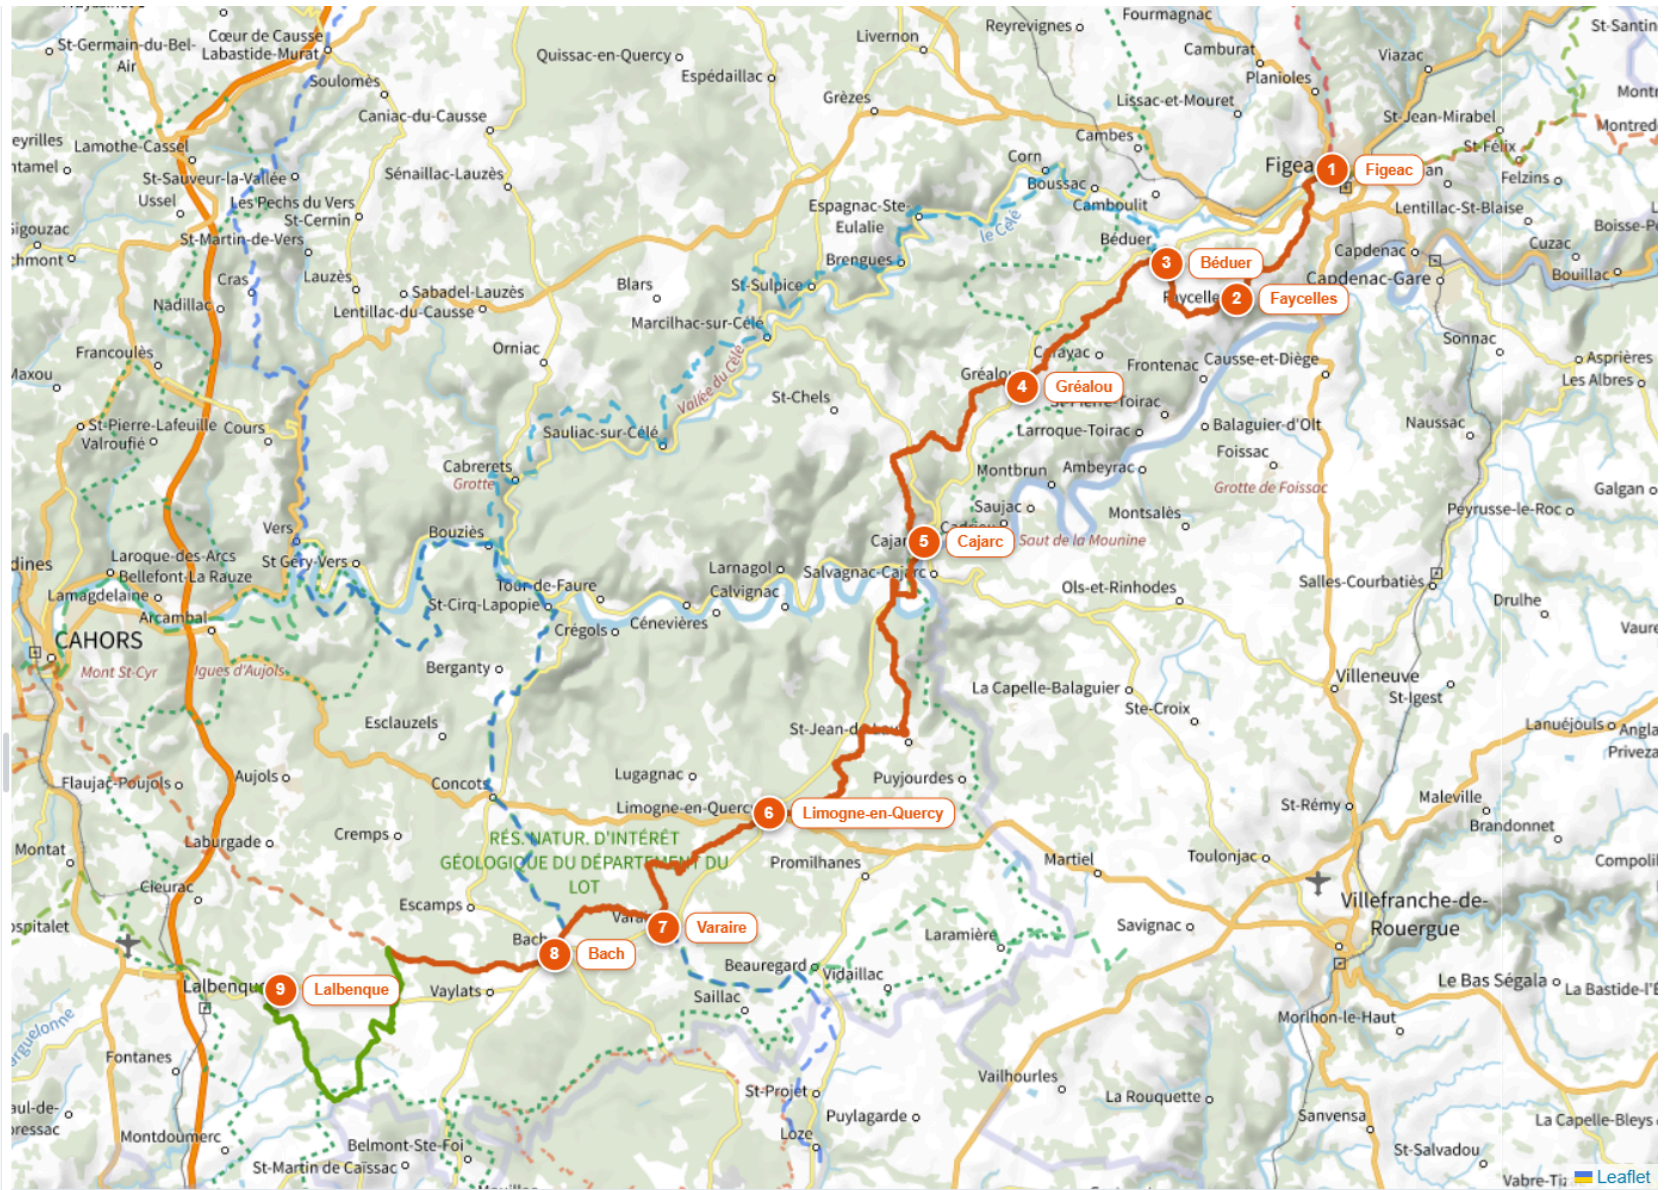

TOUR DU LOT VTT FIGEAC - LALBENQUE

GR65 Tour du Lot

83.8 km · 9 étapes

LES ÉTAPES

1. 1 **Figeac**
   km 0.2
2. 2 **Faycelles**
   km 7.5 +7.2km
3. 3 **Bédrier**
   km 11.8 +4.4km
4. 4 **Gréalou**
   km 20.2 +8.4km
5. 5 **Cajarc**
   km 31.0 +10.8km
6. 6 **Limogne-en-Quercy**
   km 49.9 +18.9km
7. 7 **Varaire**
   km 58.0 +8.1km
8. 8 **Bach**
   km 63.2 +5.2km
9. 9 **Lalbenque**
   km 83.8 +20.6km

● forte desc. ● desc. ● plat ● montée ● forte montée