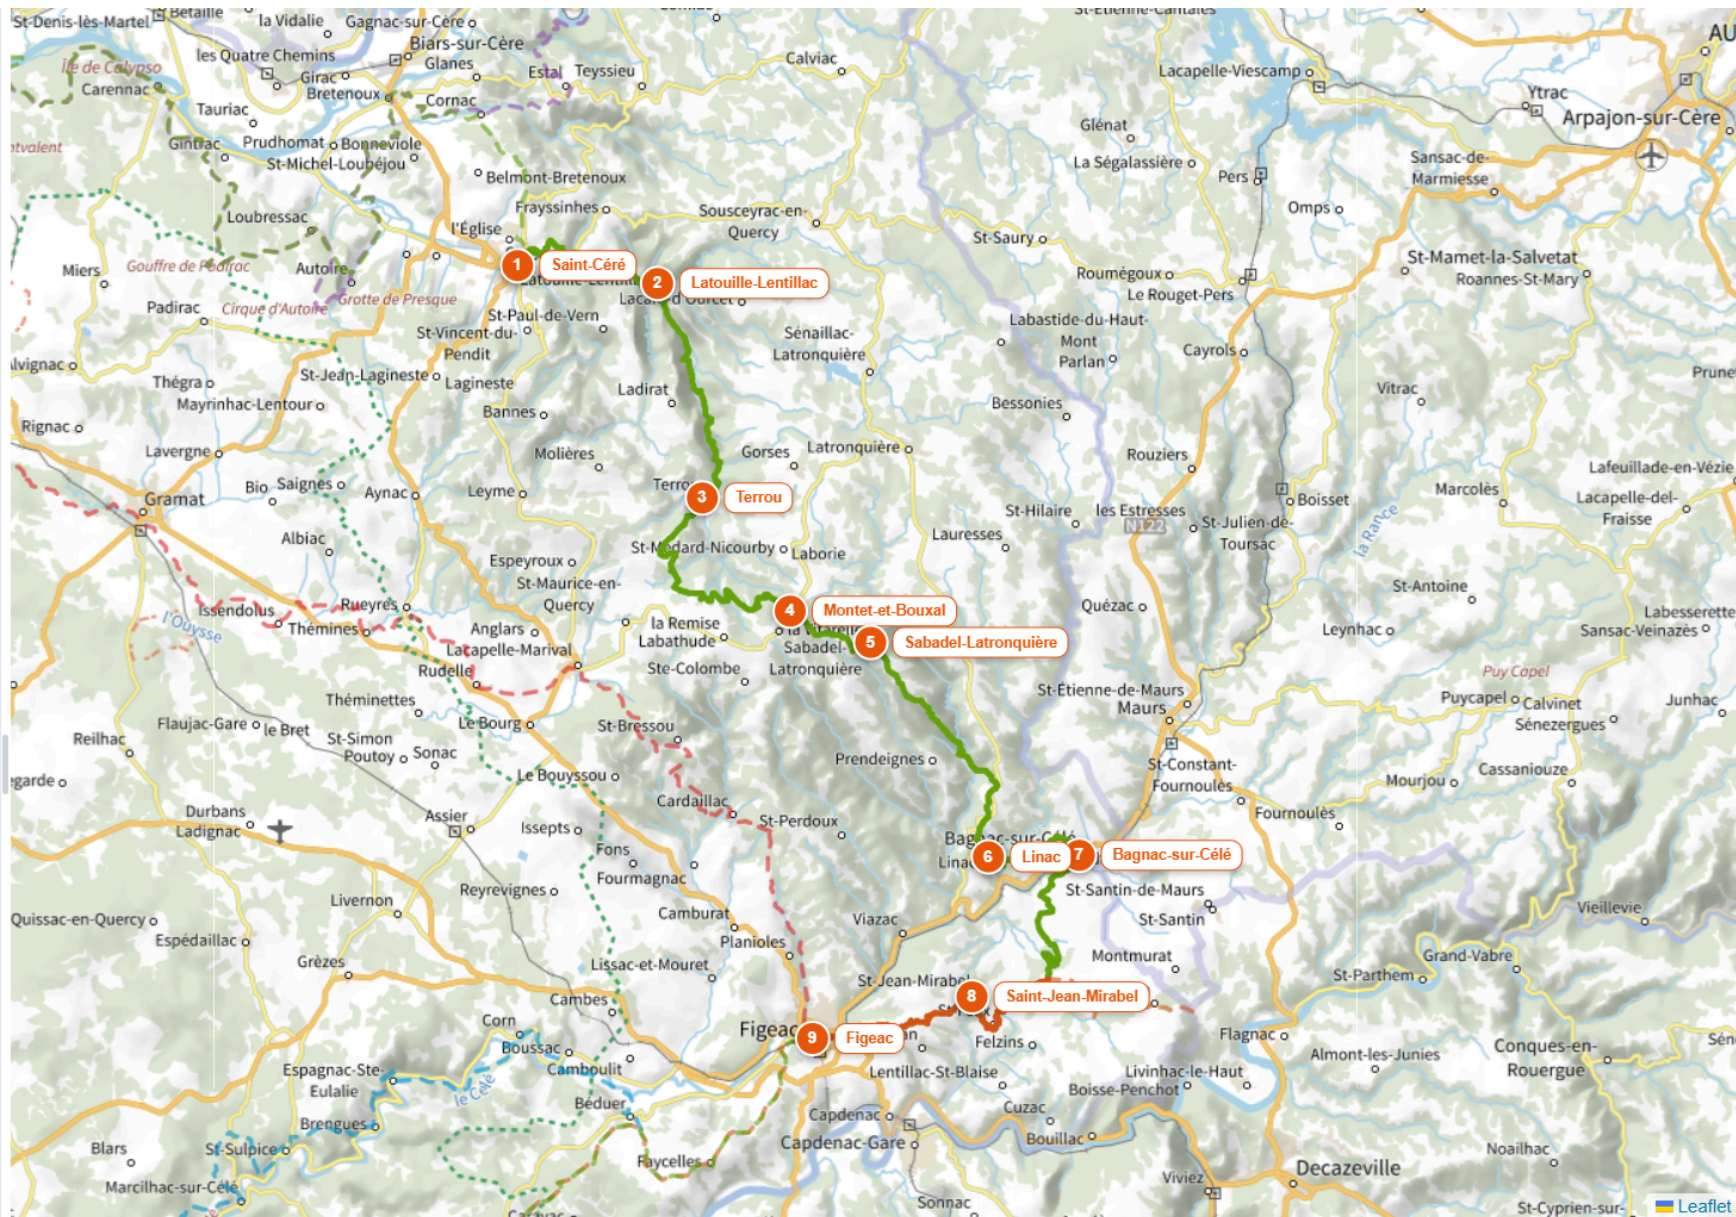

i Balisage orange (Piste Equestre) de Saint-Céré au lac de Guirande, puis GR®65 jusqu'à Figeac. Les hébergements sont plus rares sur ce tronçon, prévoir éventuellement de s'éloigner du parcours.

🏠 HÉBERGEMENTS