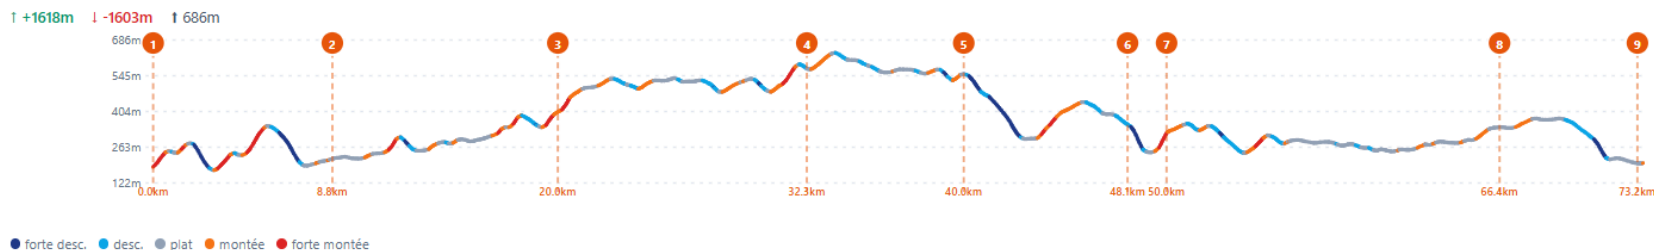

TOUR DU LOT VTT SAINT-CÉRÉ - FIGEAC

GR65 Tour du Lot

73.2 km - 9 étapes

LES ÉTAPES

1. 1 **Saint-Céré**
   km 0.0
2. 2 **Latouille-Lentillac**
   km 8.8 +8.8km
3. 3 **Terrou**
   km 20.0 +11.1km
4. 4 **Montet-et-Bouخال**
   km 32.3 +12.3km
5. 5 **Sabadel-Latronquière**
   km 40.0 +7.7km
6. 6 **Linac**
   km 48.1 +8.1km
7. 7 **Bagnac-sur-Célé**
   km 50.0 +1.9km
8. 8 **Saint-Jean-Mirabel**
   km 66.4 +16.4km
9. 9 **Figeac**
   km 73.2 +6.8km