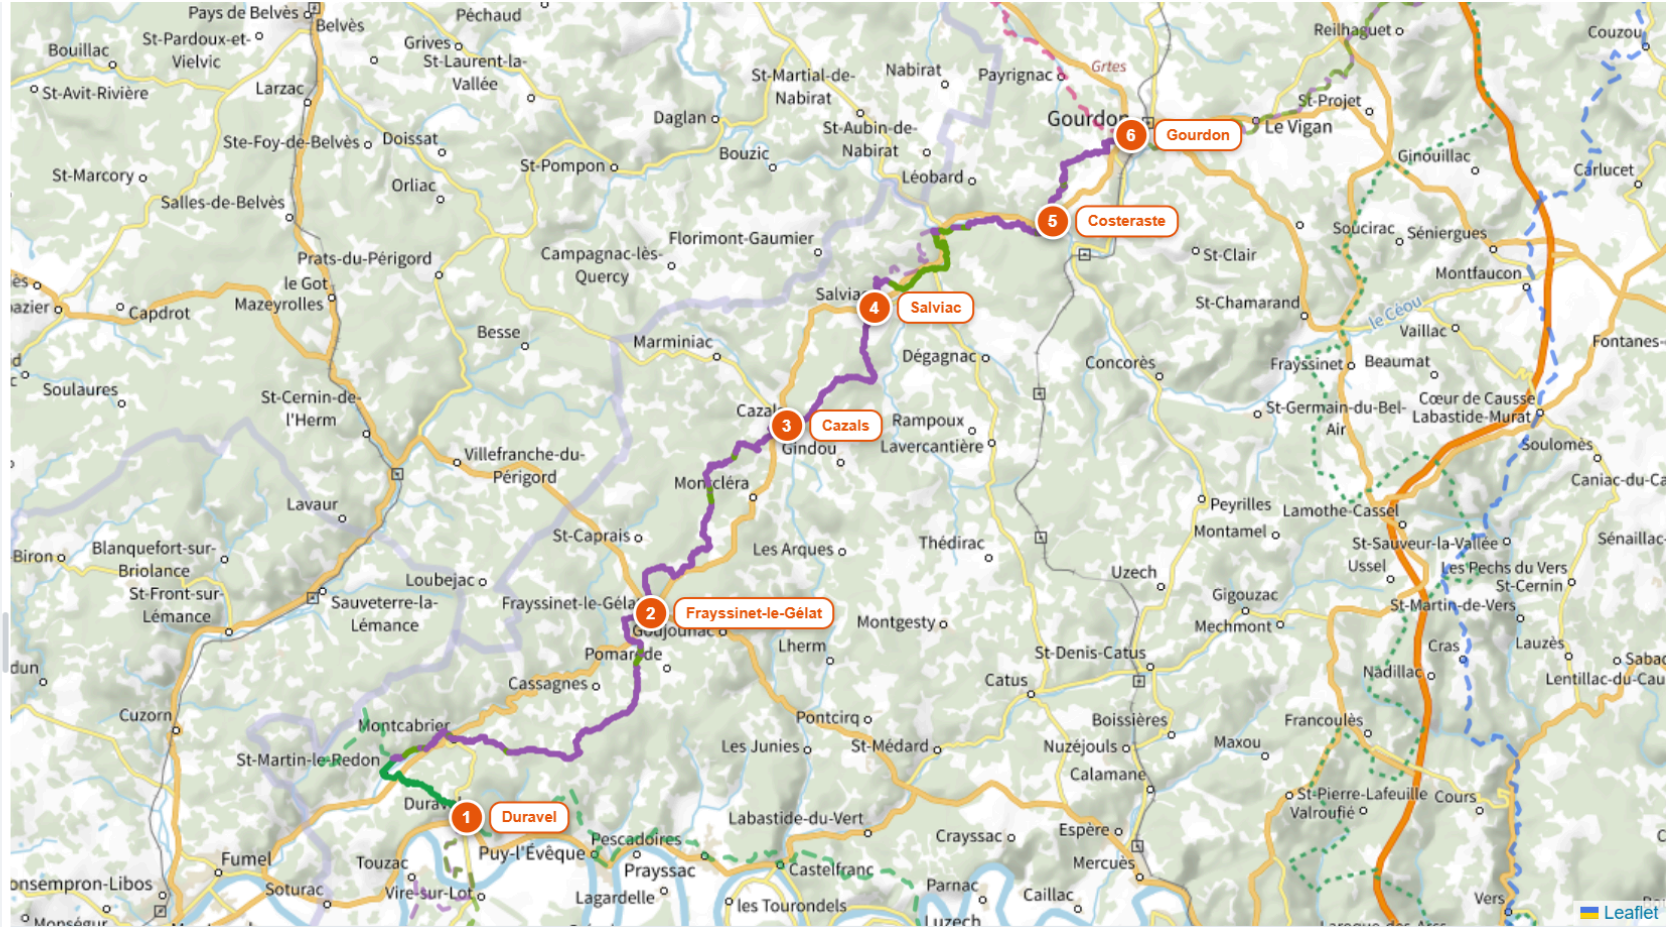

TOUR DU LOT VTT DURAVEL - GOURDON

GR36 GR64 GR652 Tour du Lot

57.6 km · 6 étapes

LES ÉTAPES

1. **1 Duravel**
   km 0.4
2. **2 Frayssinet-le-Gélat**
   km 21.1 +20.7km
3. **3 Cazals**
   km 33.2 +12.1km
4. **4 Salviac**
   km 40.2 +7.0km
5. **5 Costeraste**
   km 51.7 +11.5km
6. **6 Gourdon**
   km 57.6 +5.9km

↑ +1181m ↓ -1045m ↑ 371m