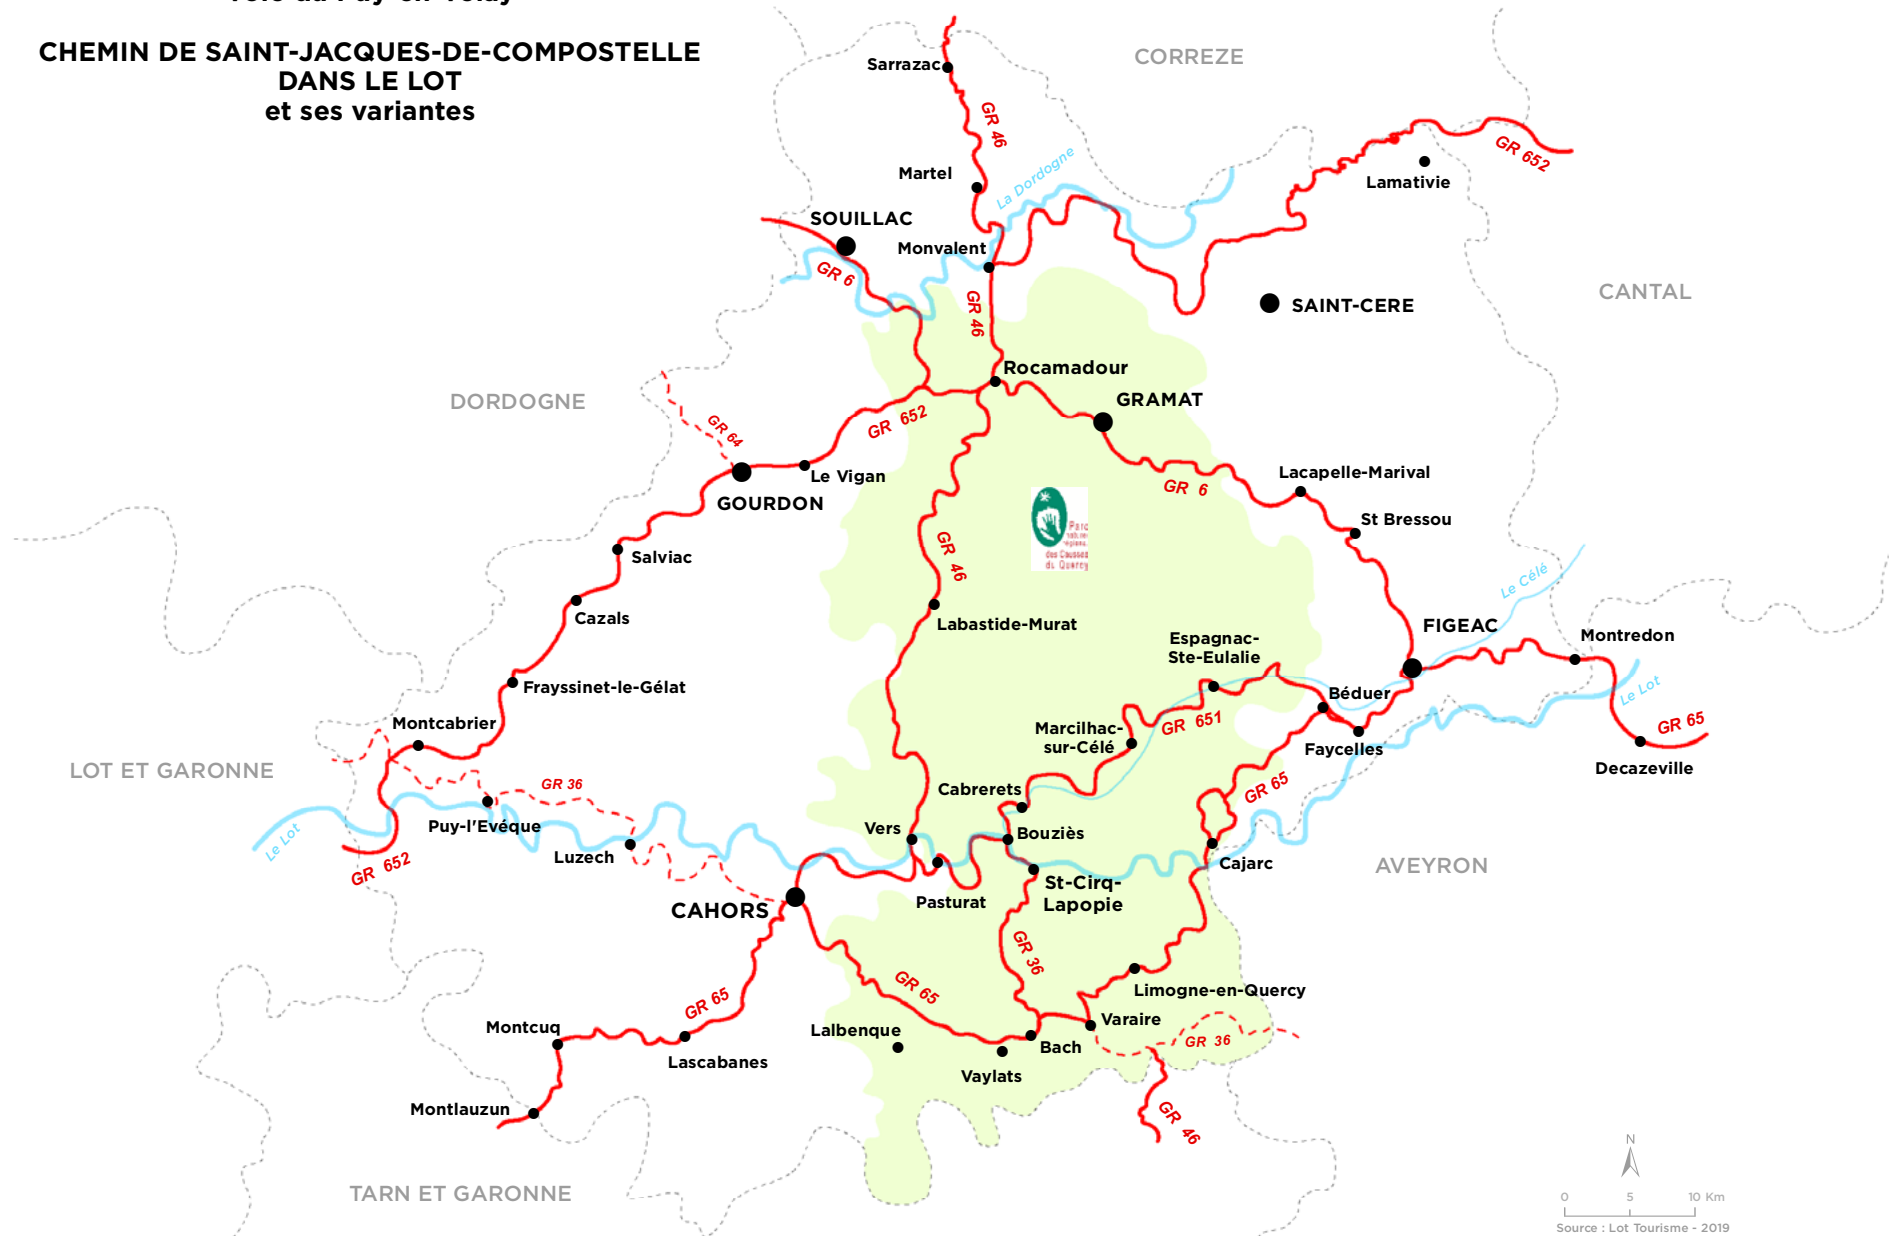

Voie du Puy-en-Velay

CHEMIN DE SAINT-JACQUES-DE-COMPOSTELLE DANS LE LOT et ses variantes

GR® n°6 DE FIGEAC À ROCAMADOUR

FIGEAC - 46100

Tél. 05 65 50 05 40 (mairie)
Office de Tourisme du Grand-Figeac,
Vallée du Lot et du Célé
Pl. Vival - Tél. 05 65 34 06 25
info@tourisme-figeac.com
www.tourisme-figeac.com