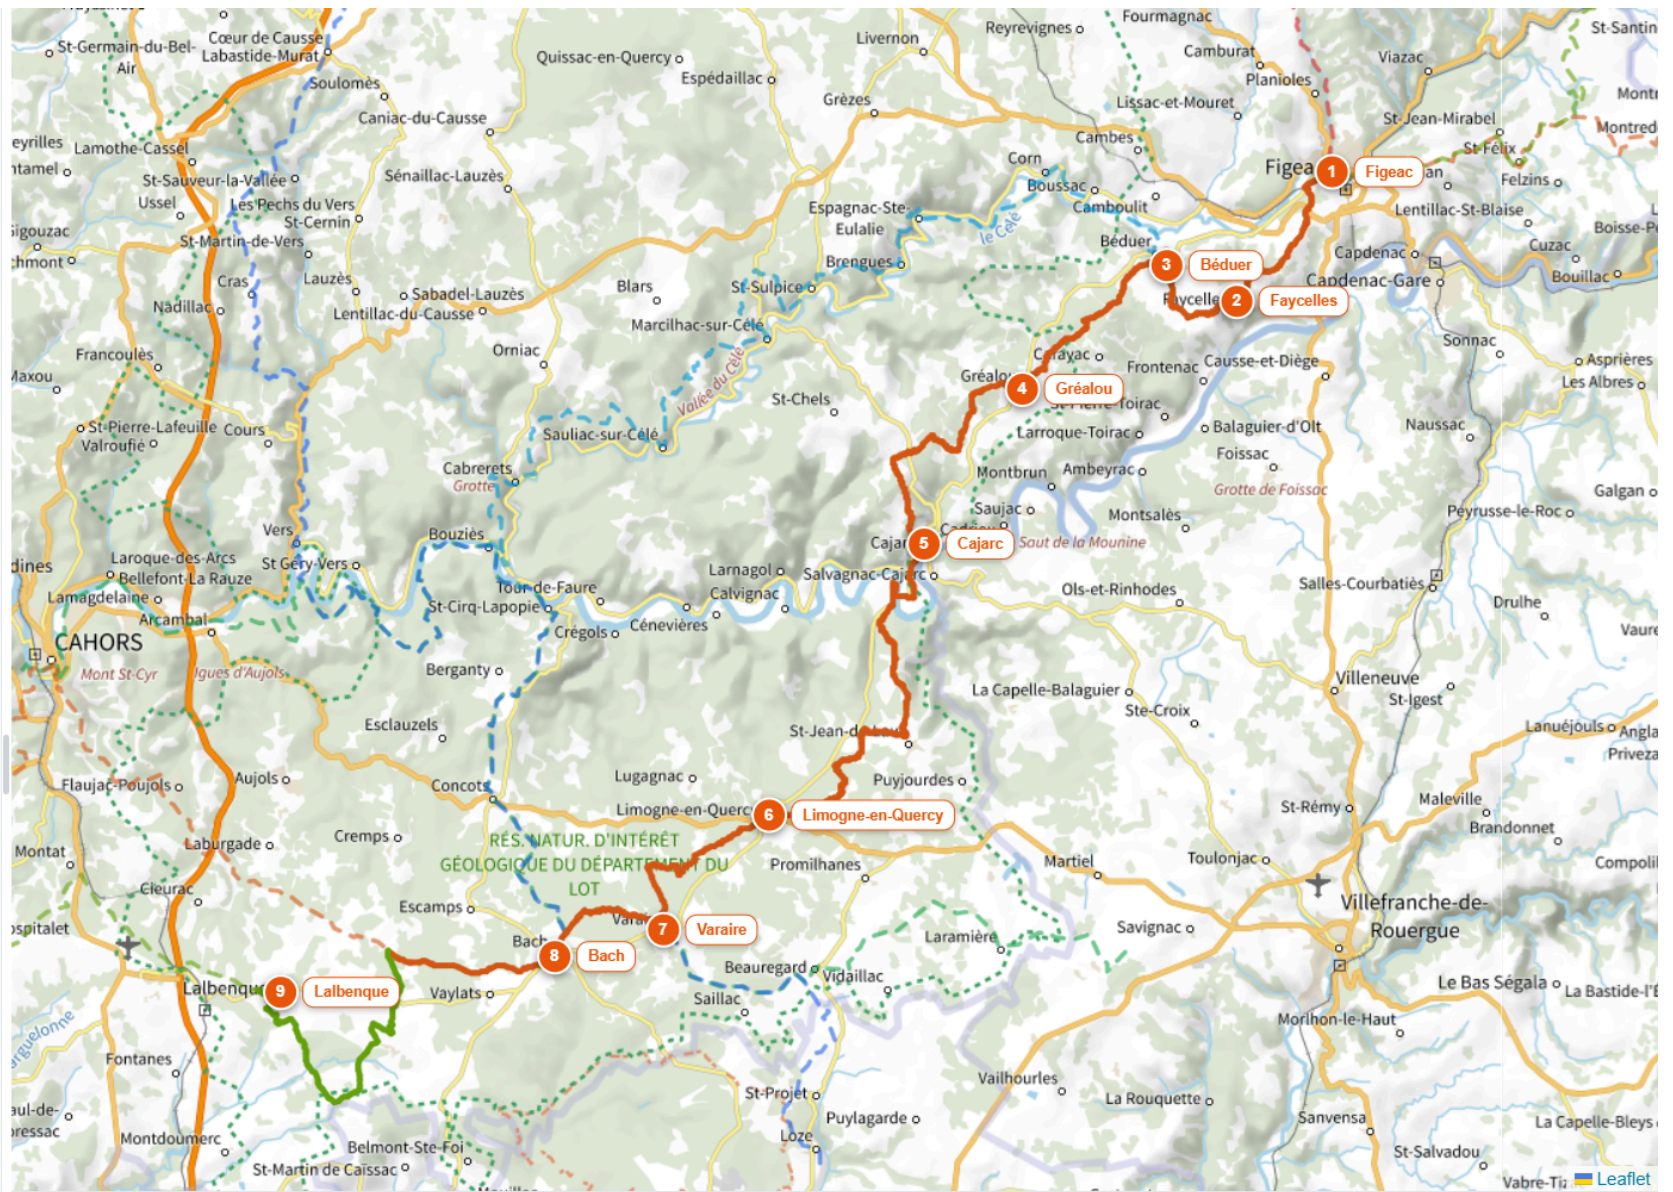

TOUR DU LOT VTT FIGEAC - LALBENQUE

GR65 Tour du Lot

83.8 km · 9 étapes

LES ÉTAPES

- 1 **Figeac**
km 0.2
- 2 **Faycelles**
km 7.5 +7.2km
- 3 **Bédrier**
km 11.8 +4.4km
- 4 **Gréalou**
km 20.2 +8.4km
- 5 **Cajarc**
km 31.0 +10.8km
- 6 **Limogne-en-Quercy**
km 49.9 +18.9km
- 7 **Varaire**
km 58.0 +8.1km
- 8 **Bach**
km 63.2 +5.2km
- 9 **Lalbenque**
km 83.8 +20.6km

● forte desc. ● desc. ● plat ● montée ● forte montée

i Balisage blanc et rouge GR®65 de Figeac jusqu'au bois de Grézels après Bach, puis balisage orange (piste équestre) jusqu'à Lalbenque.

HÉBERGEMENTS

Gîte D'Étape Le Relais De La Bourrache

Gîtes d'étapes et de séjours
297 rte de seyrignac
LUNAN
05 65 38 34 64
01/04/2026 - 31/10/2026
2 ch. · 9 pers.
km 0.0
à 3839m du tracé

Le Coquelicot

Gîtes d'étapes et de séjours
20 Avenue du Faubourg du Pin
FIGEAC
06 27 58 67 54
01/04/2026 - 01/11/2026
5 ch. · 15 pers.
km 0.0
à 433m du tracé