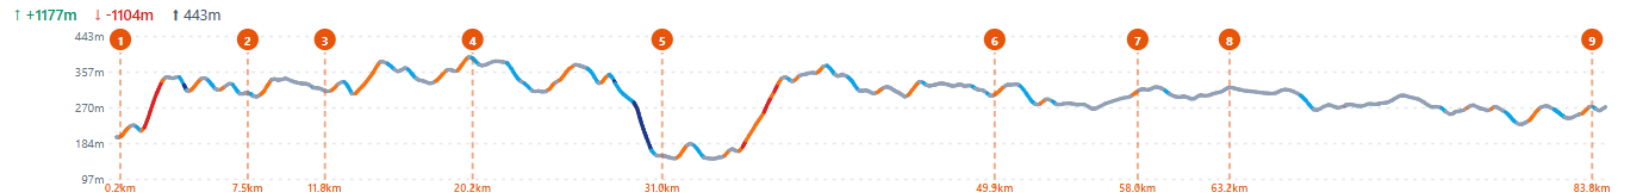

TOUR DU LOT VTT FIGEAC - LALBENQUE

GR65 Tour du Lot

83.8 km · 9 étapes

LES ÉTAPES

- 1 **Figeac**
km 0.2
- 2 **Faycelles**
km 7.5 +7.2km
- 3 **Bédrier**
km 11.8 +4.4km
- 4 **Gréalou**
km 20.2 +8.4km
- 5 **Cajarc**
km 31.0 +10.8km
- 6 **Limogne-en-Quercy**
km 49.9 +18.9km
- 7 **Varaire**
km 58.0 +8.1km
- 8 **Bach**
km 63.2 +5.2km
- 9 **Lalbenque**
km 83.8 +20.6km

● forte desc. ● desc. ● plat ● montée ● forte montée

i Balisage blanc et rouge GR®65 de Figeac jusqu'au bois de Grézels après Bach, puis balisage orange (piste équestre) jusqu'à Lalbenque.

HÉBERGEMENTS

Gîte D'Étape Le Relais De La Bourrache