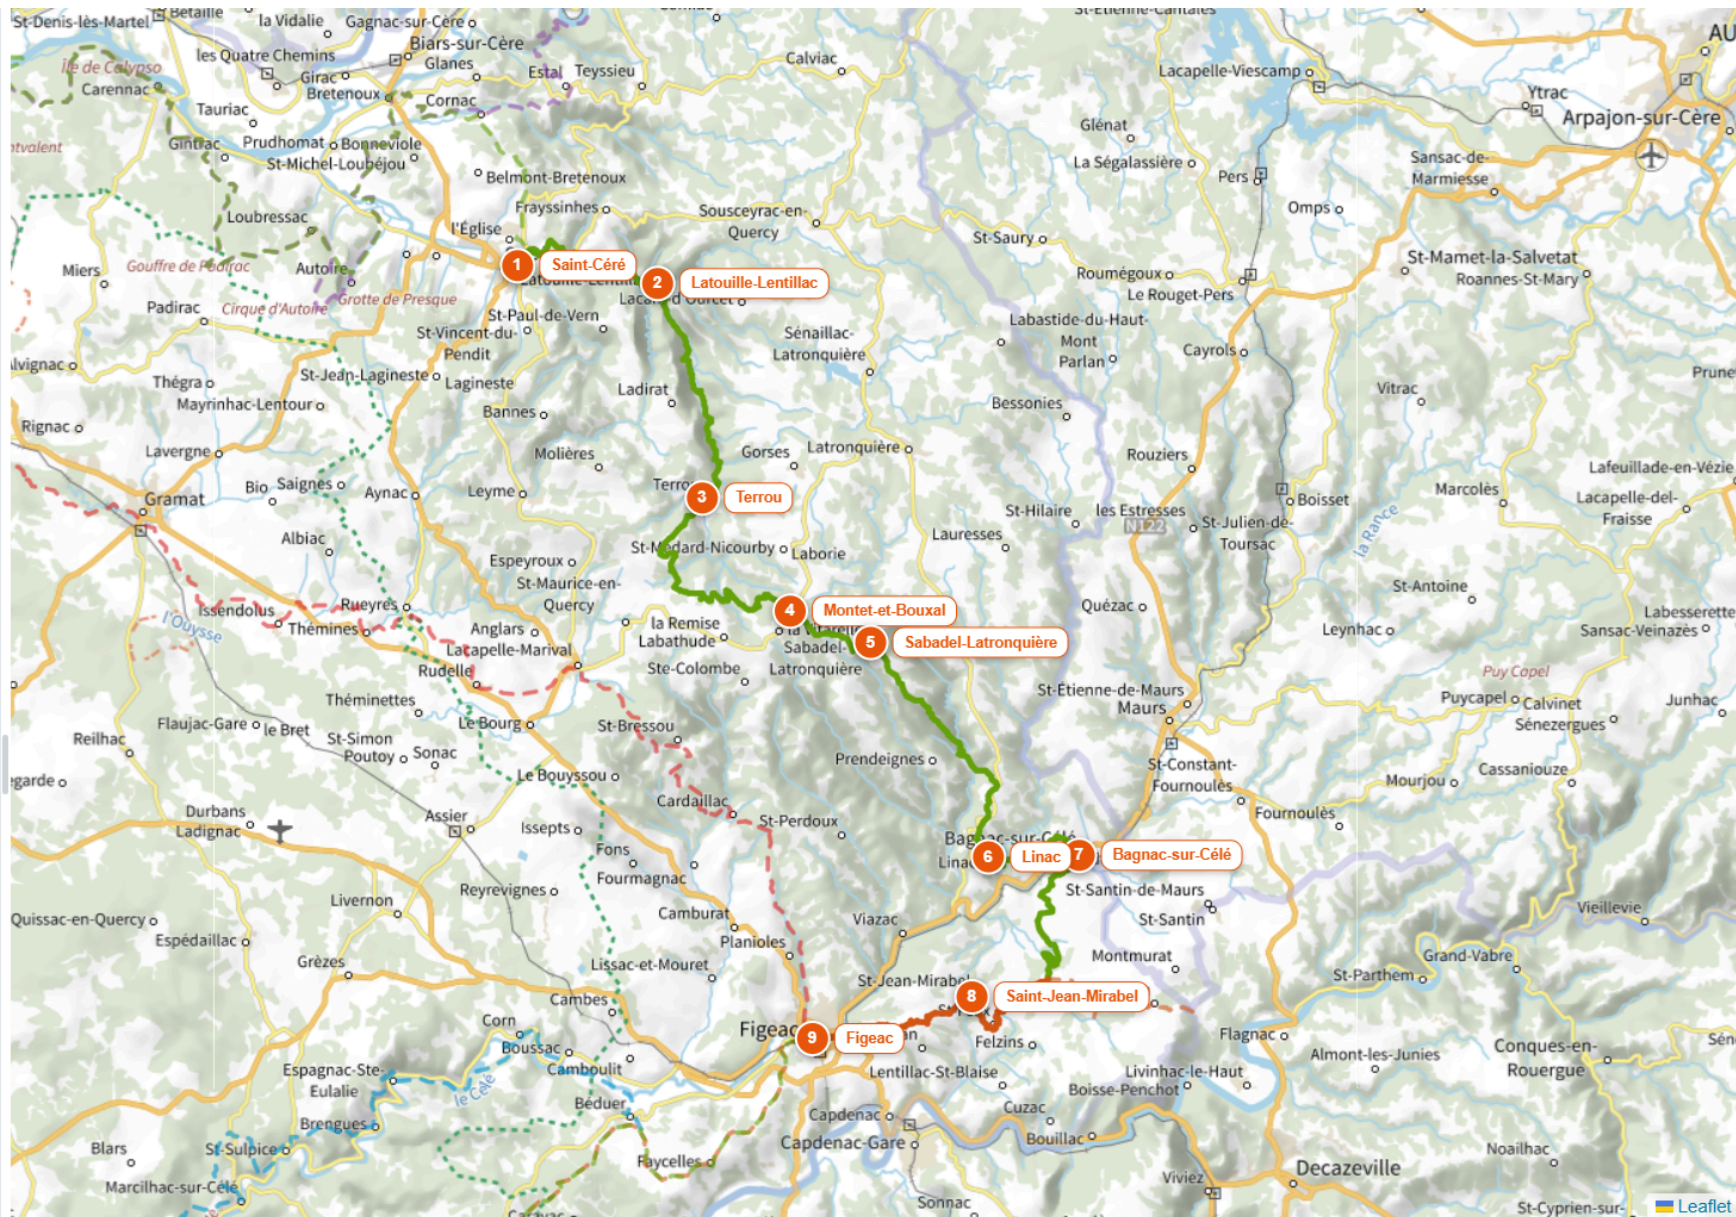

TOUR DU LOT VTT SAINT-CÉRÉ - FIGEAC

GR65 Tour du Lot

73.2 km - 9 étapes

LES ÉTAPES

- 1 **Saint-Céré**
km 0.0
- 2 **Latouille-Lentillac**
km 8.8 +8.8km
- 3 **Terrou**
km 20.0 +11.1km
- 4 **Montet-et-Bouخال**
km 32.3 +12.3km
- 5 **Sabadel-Latronquière**
km 40.0 +7.7km
- 6 **Linac**
km 48.1 +8.1km
- 7 **Bagnac-sur-Célé**
km 50.0 +1.9km
- 8 **Saint-Jean-Mirabel**
km 66.4 +16.4km
- 9 **Figeac**
km 73.2 +6.8km

Balisage orange (Piste Equestre) de Saint-Céré au lac de Guirande, puis GR®65 jusqu'à Figeac. Les hébergements sont plus rares sur ce tronçon, prévoir éventuellement de s'éloigner du parcours.

HÉBERGEMENTS