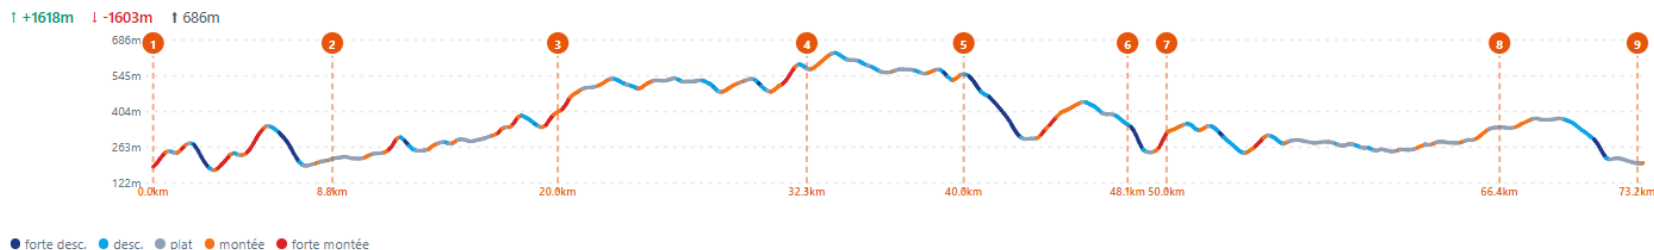

TOUR DU LOT VTT SAINT-CÉRÉ - FIGEAC

GR65 Tour du Lot

73.2 km - 9 étapes

LES ÉTAPES

- 1 **Saint-Céré**
km 0.0
- 2 **Latouille-Lentillac**
km 8.8 +8.8km
- 3 **Terrou**
km 20.0 +11.1km
- 4 **Montet-et-Bouخال**
km 32.3 +12.3km
- 5 **Sabadel-Latronquière**
km 40.0 +7.7km
- 6 **Linac**
km 48.1 +8.1km
- 7 **Bagnac-sur-Célé**
km 50.0 +1.9km
- 8 **Saint-Jean-Mirabel**
km 66.4 +16.4km
- 9 **Figeac**
km 73.2 +6.8km

Balisage orange (Piste Equestre) de Saint-Céré au lac de Guirande, puis GR®65 jusqu'à Figeac. Les hébergements sont plus rares sur ce tronçon, prévoir éventuellement de s'éloigner du parcours.

HÉBERGEMENTS