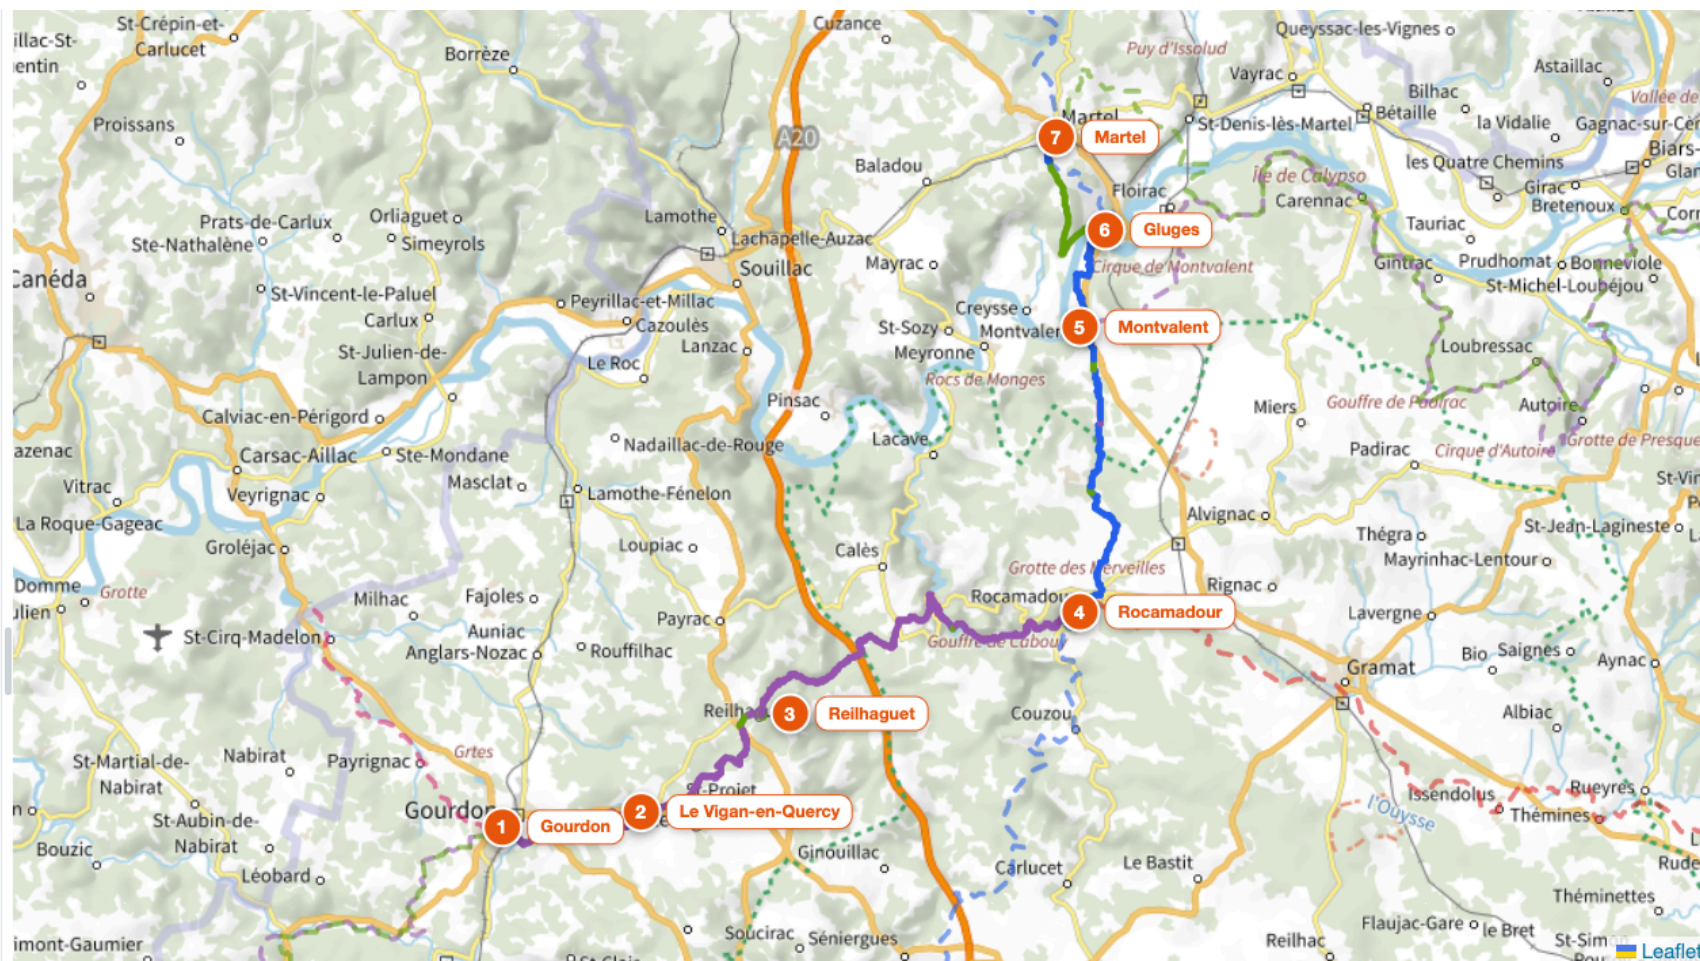

# TOUR DU LOT VTT GOURDON - MARTEL

GR46 GR6 GR64 GR652

Tour du Lot

50.7 km - 7 étapes

LES ÉTAPES

- 1 **Gourdon**  
km 0.2
- 2 **Le Vigan-en-Quercy**  
km 7.3 +7.1km
- 3 **Reilhaguet**  
km 14.3 +7.0km
- 4 **Rocamadour**  
km 29.5 +15.2km
- 5 **Montvalent**  
km 40.2 +10.7km
- 6 **Gluges**  
km 44.4 +4.2km
- 7 **Martel**  
km 50.7 +6.3km