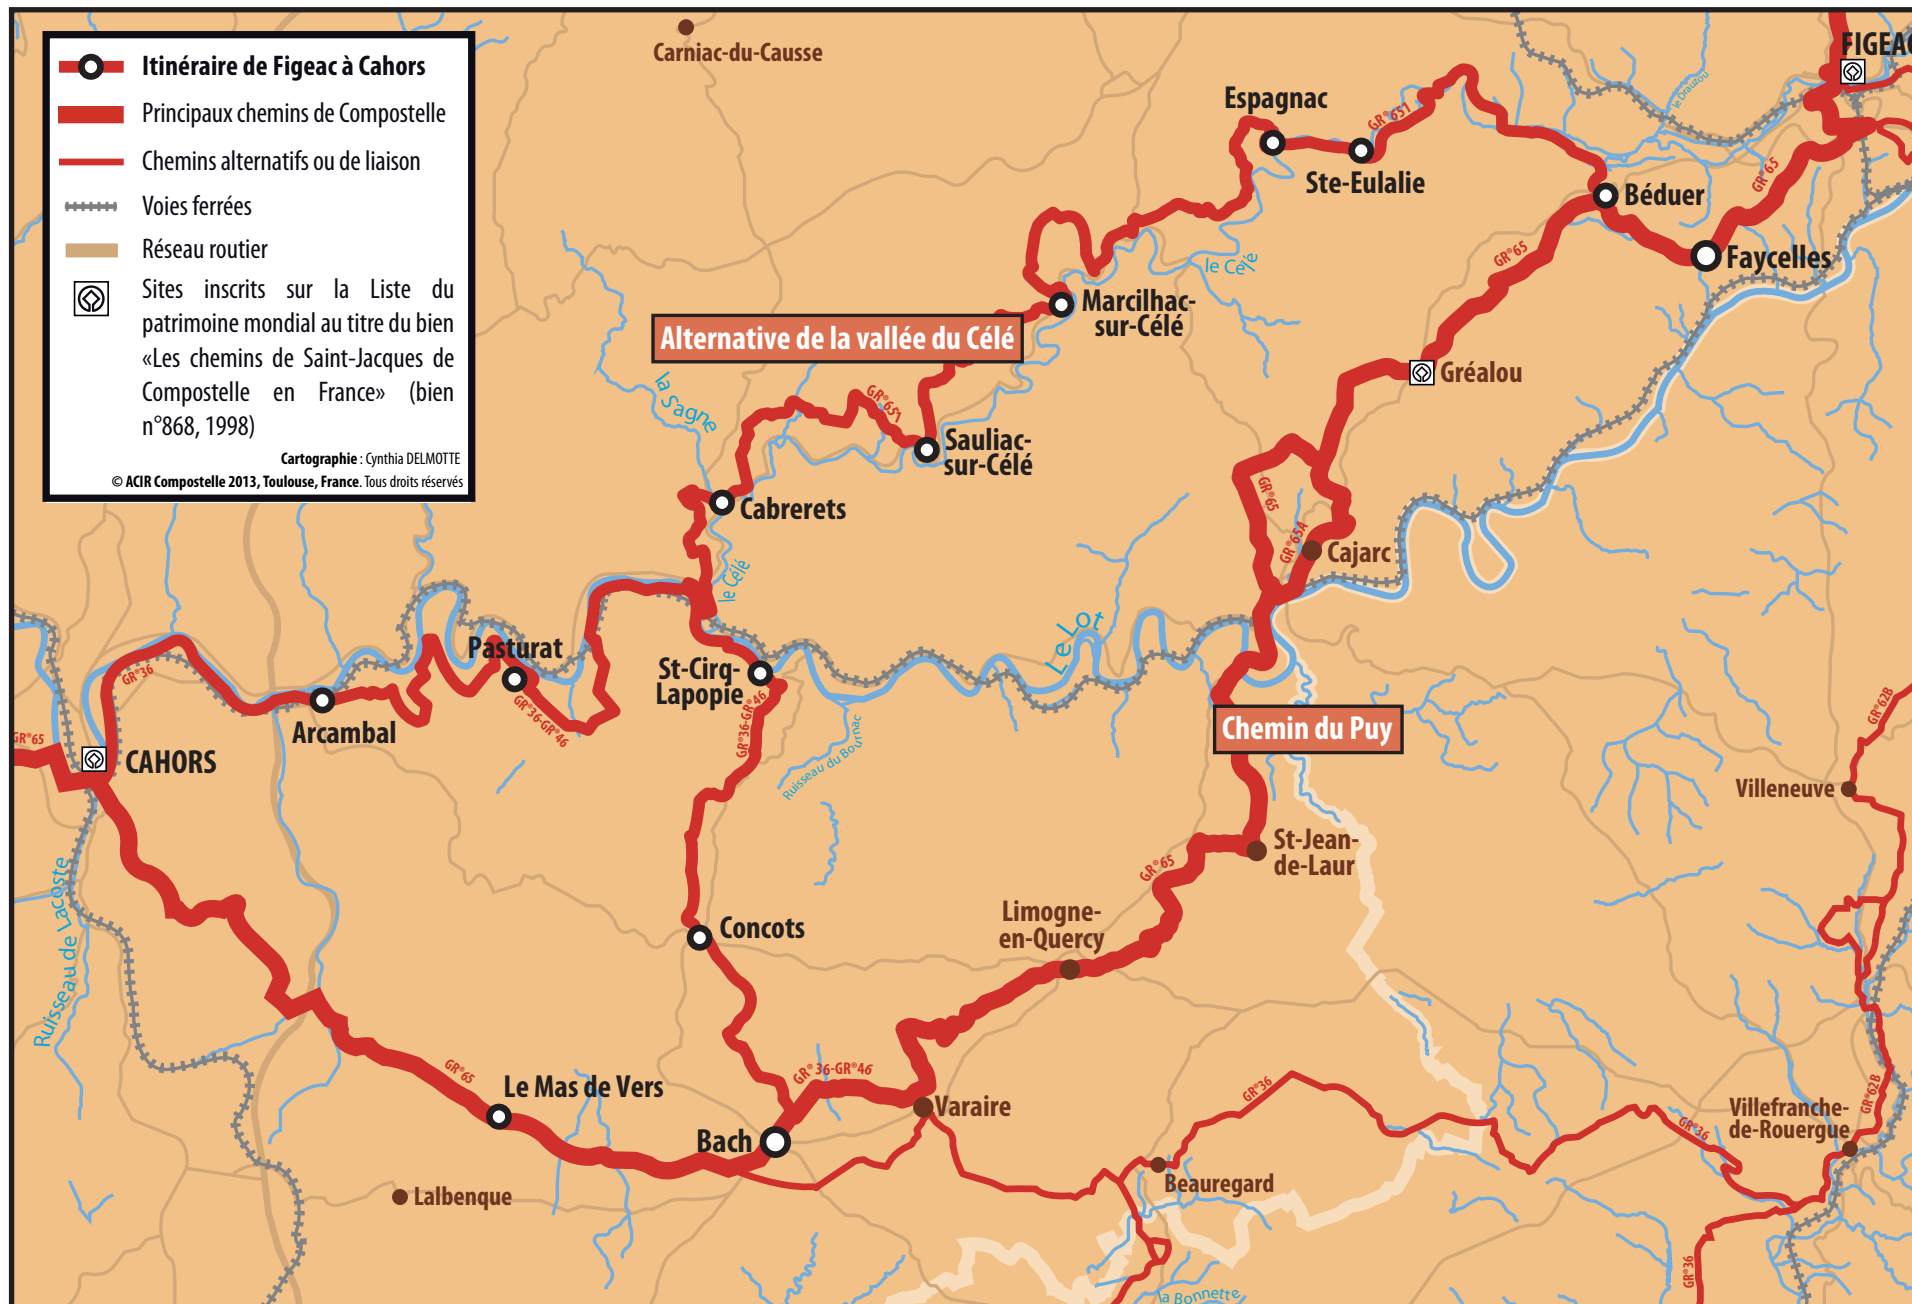

ALTERNATIVE DE LA VALLEE DU CÉLÉ

de Figeac (46) à Cahors (46) par Saint-Cirq-Lapopie (GR®651 - GR®36 - GR®46 - GR®65) ou par Arcambal (GR®651 - GR®36 - GR®46).

Alternative par la vallée du Célé via Saint-Cirq-Lapopie et Bach

Profil topographique du chemin

Alternative par la vallée du Célé via Pasturat

Profil topographique du chemin