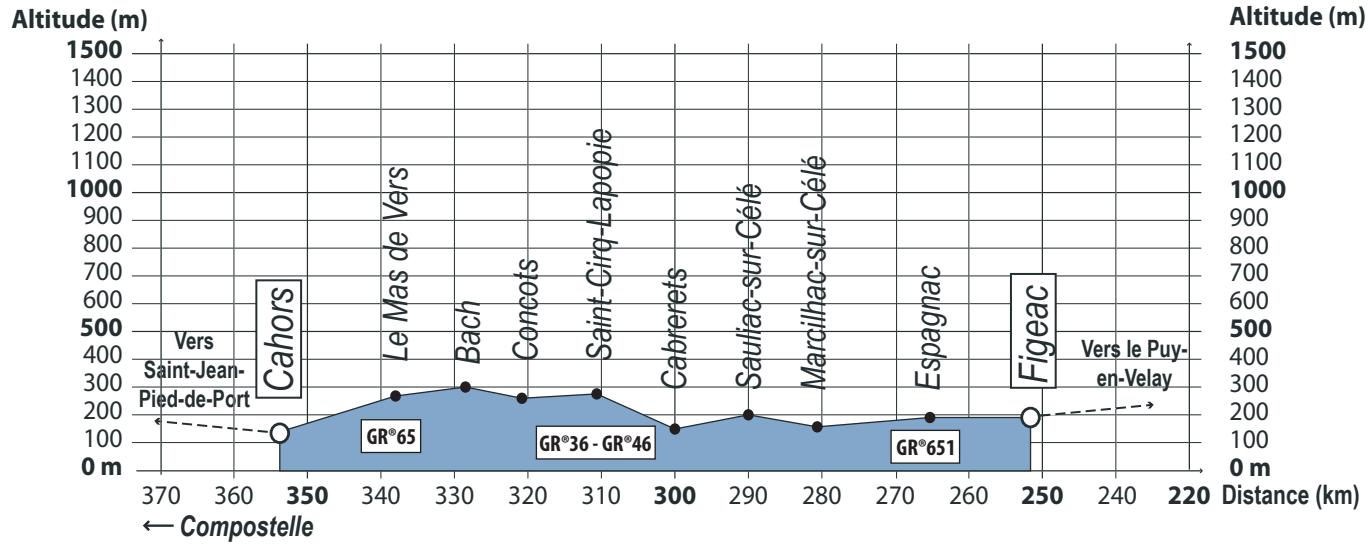

ALTERNATIVE DE LA VALLEE DU CÉLÉ

de Figeac (46) à Cahors (46) par Saint-Cirq-Lapopie (GR®651 - GR®36 - GR®46 - GR®65) ou par Arcambal (GR®651 - GR®36 - GR®46).

Alternative par la vallée du Célé via Saint-Cirq-Lapopie et Bach

Profil topographique du chemin

Alternative par la vallée du Célé via Pasturat

Profil topographique du chemin