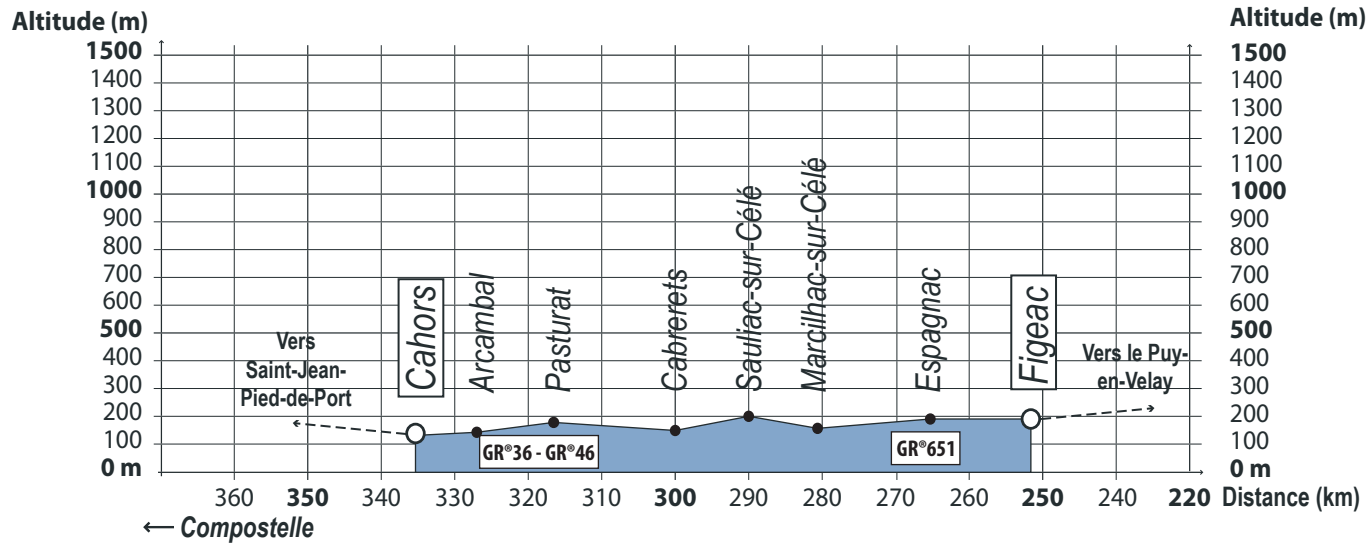

ALTERNATIVE DE LA VALLEE DU CÉLÉ

de Figeac (46) à Cahors (46) par Saint-Cirq-Lapopie (GR®651 - GR®36 - GR®46 - GR®65) ou par Arcambal (GR®651 - GR®36 - GR®46).

Alternative par la vallée du Célé via Saint-Cirq-Lapopie et Bach

Profil topographique du chemin

Alternative par la vallée du Célé via Pasturat

Profil topographique du chemin